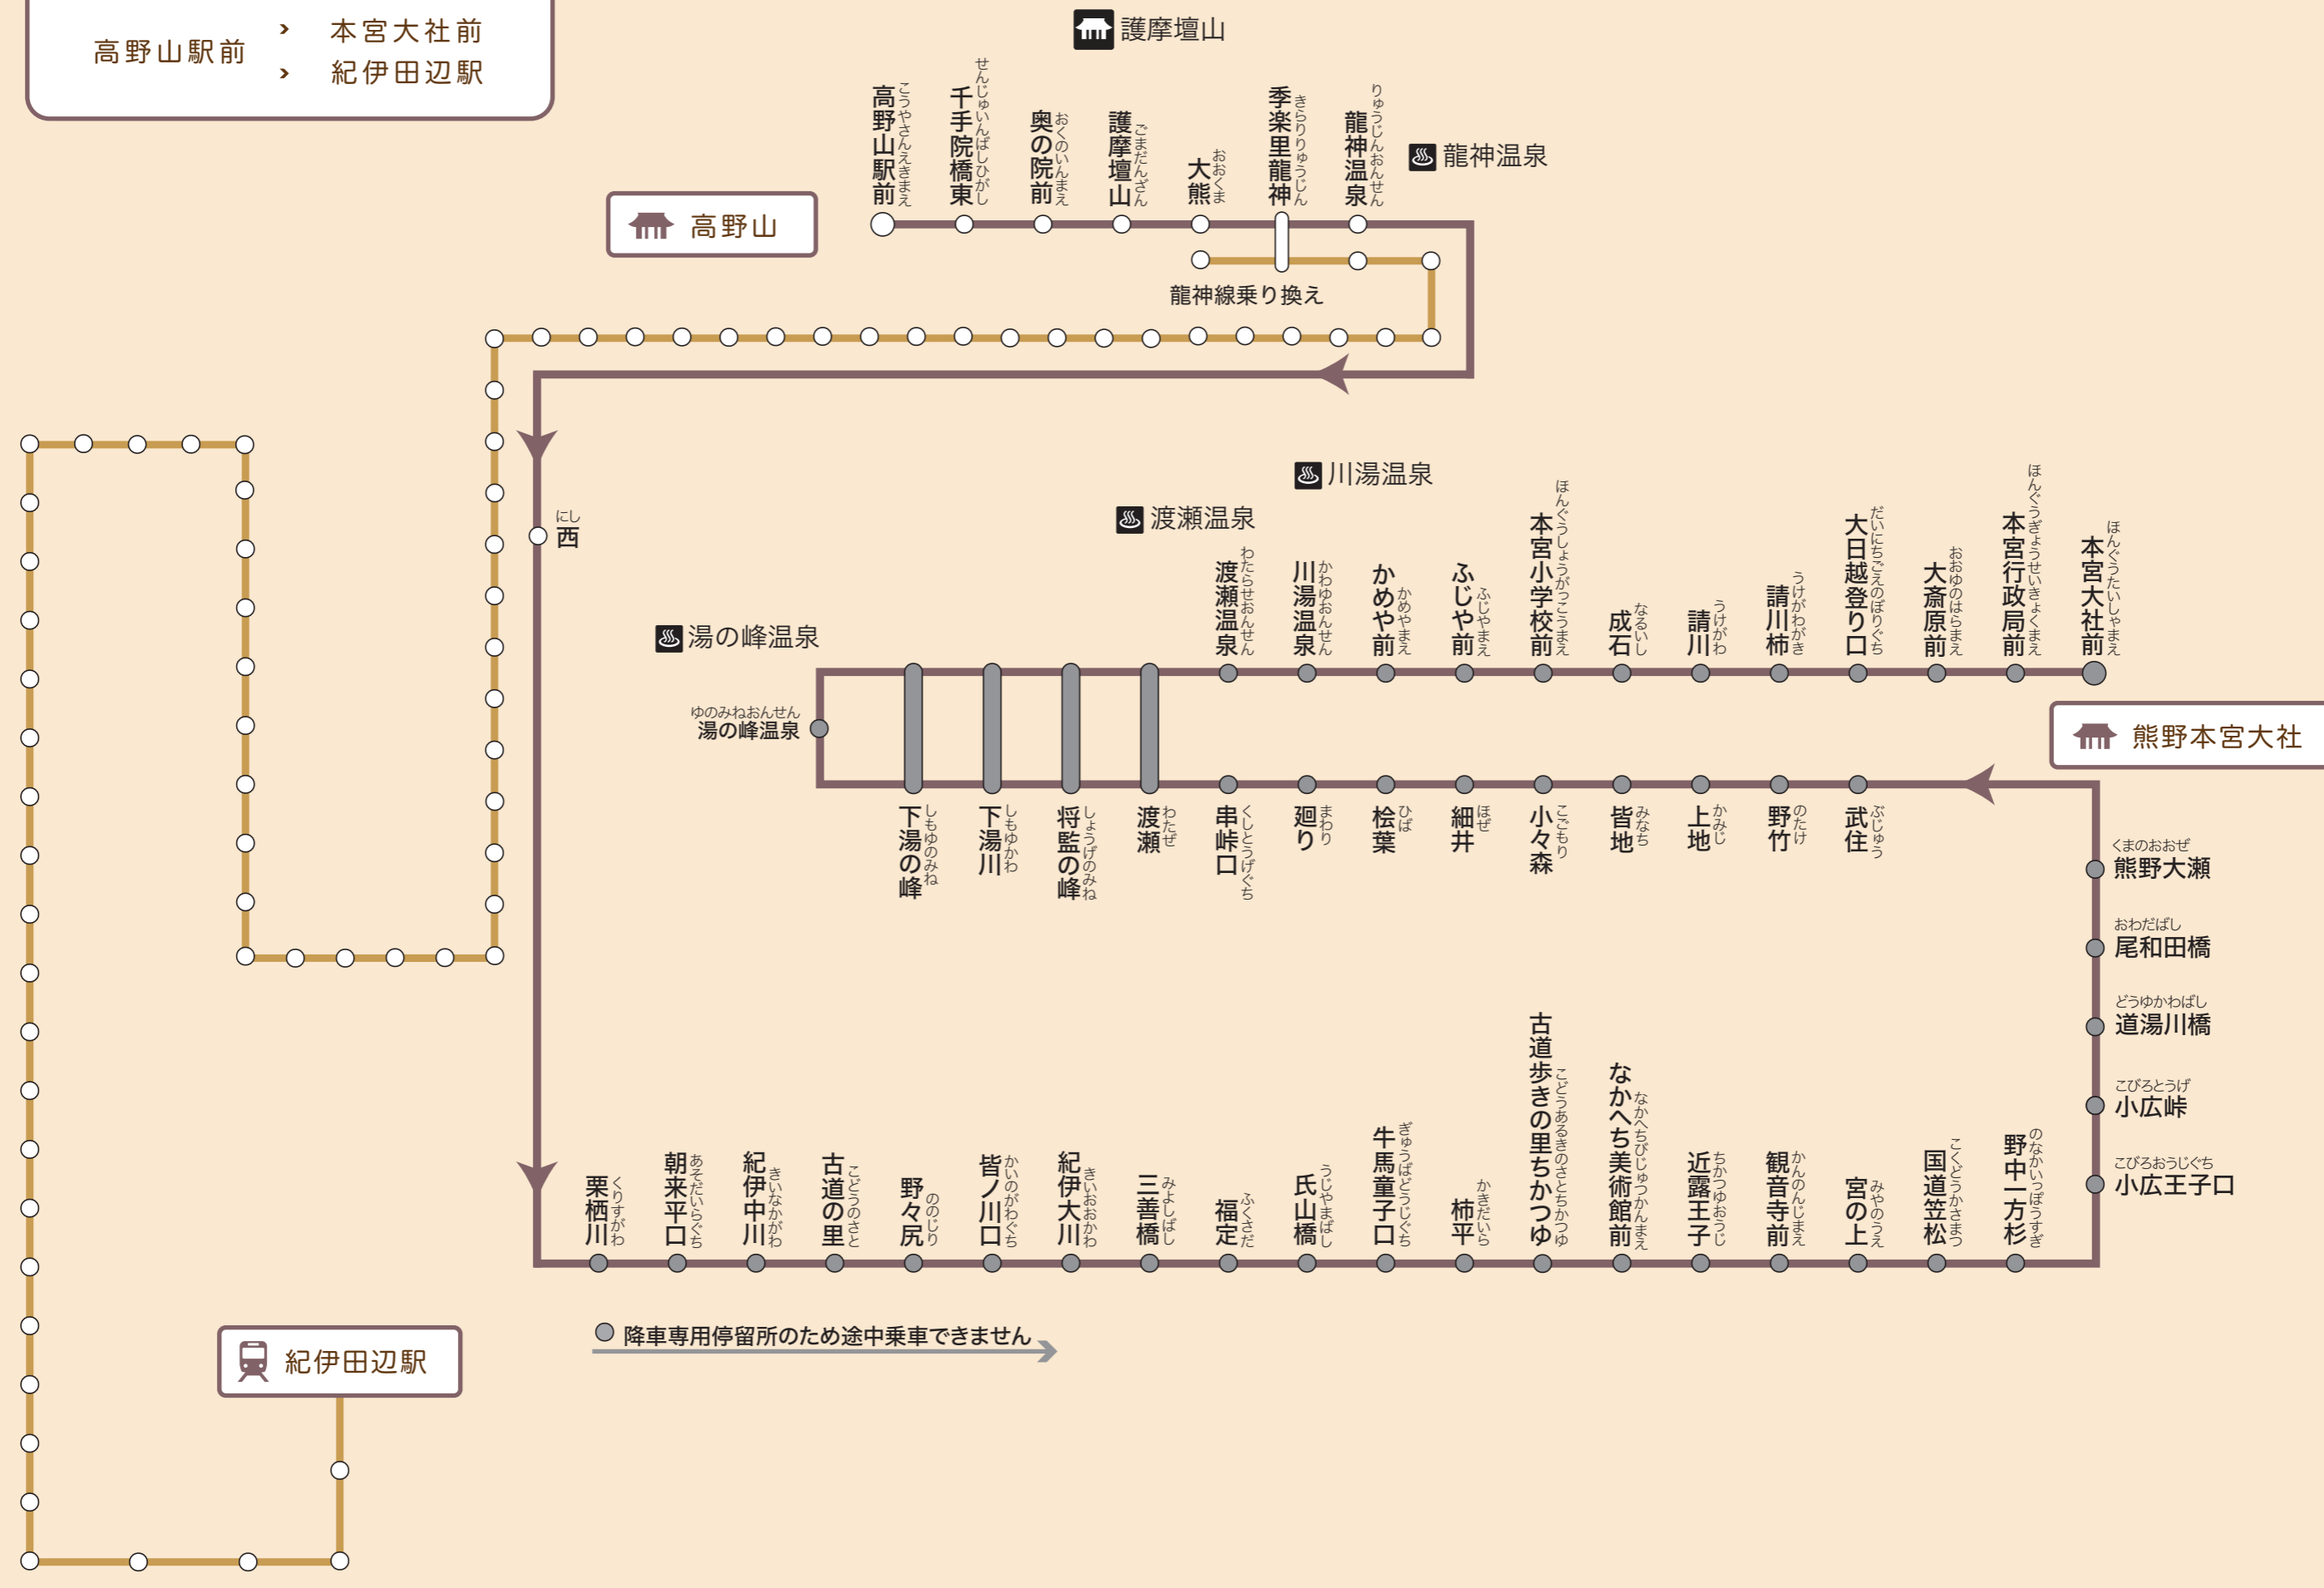

聖地巡礼バス

高野山駅前
 本宮大社前
 紀伊田辺駅

高野山

紀伊田辺駅

護摩壇山

熊野本宮大社

熊野川

聖地巡礼バス

本宮大社前 > 高野山駅前
 紀伊田辺駅 >