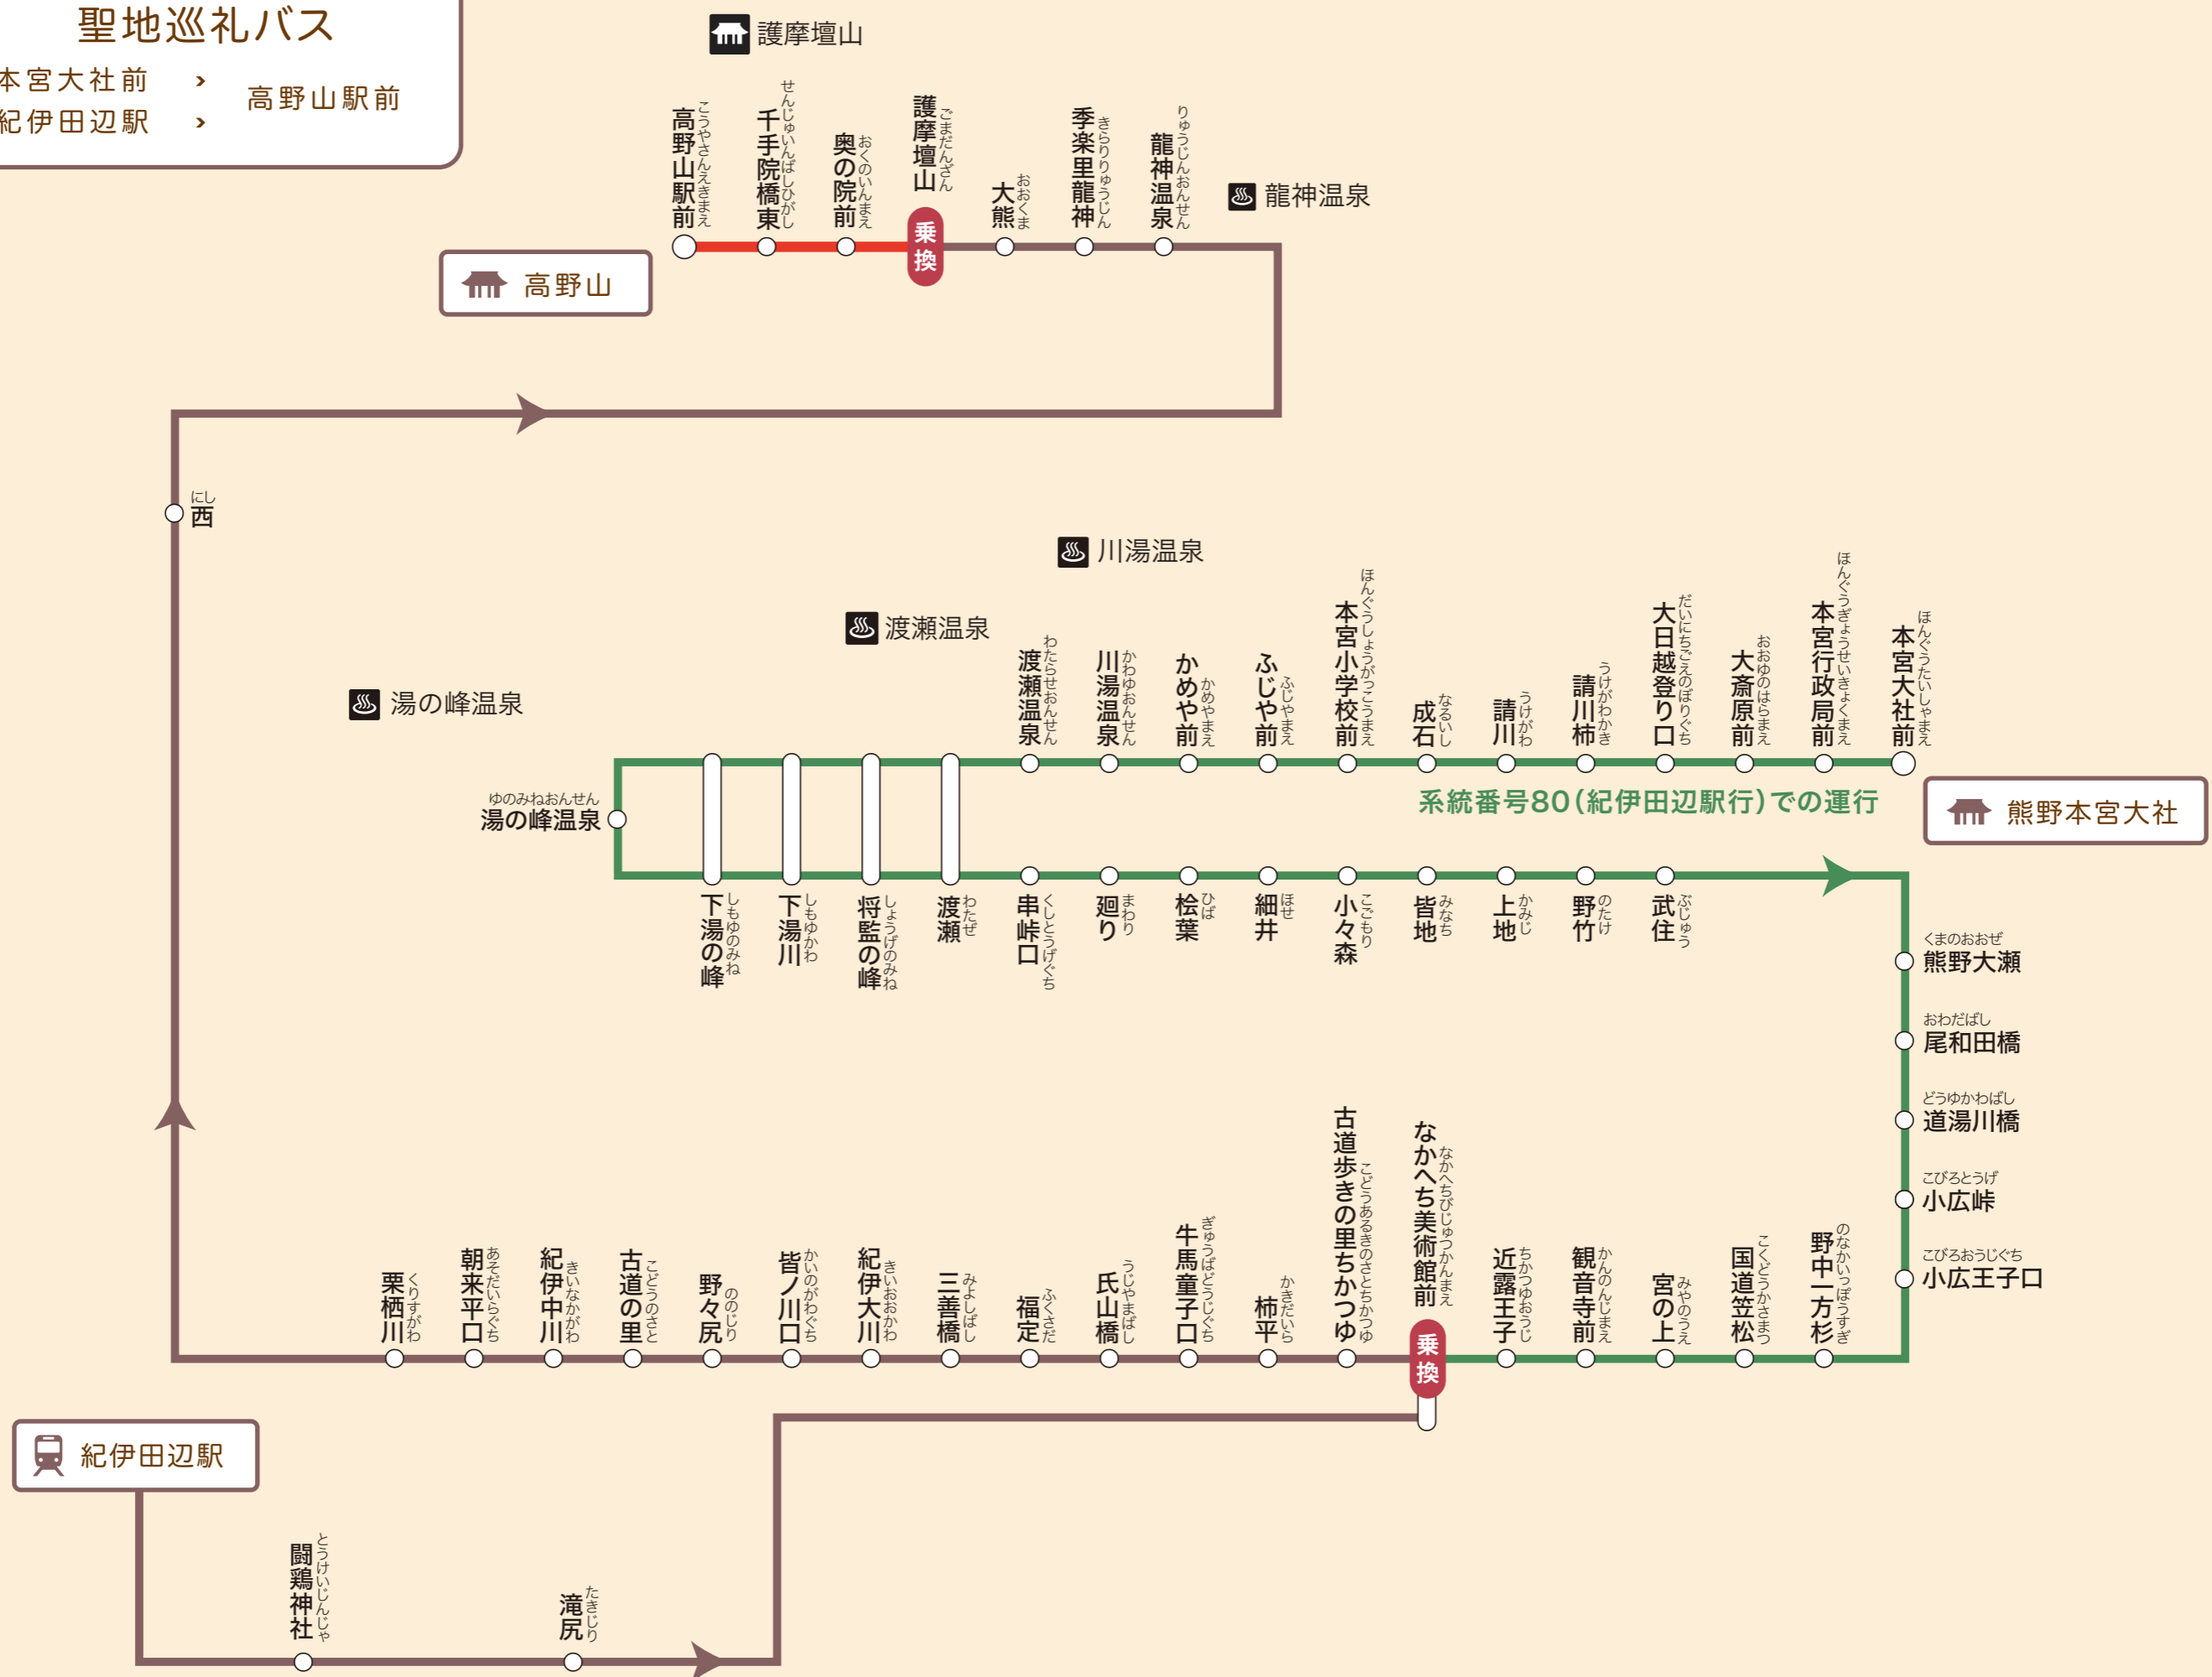

聖地巡礼バス

本宮大社前 > 高野山駅前
 紀伊田辺駅 >

熊野川

聖地巡礼バス

高野山駅前 > 本宮大社前
> 紀伊田辺駅

高野山

紀伊田辺駅

護摩壇山

熊野本宮大社