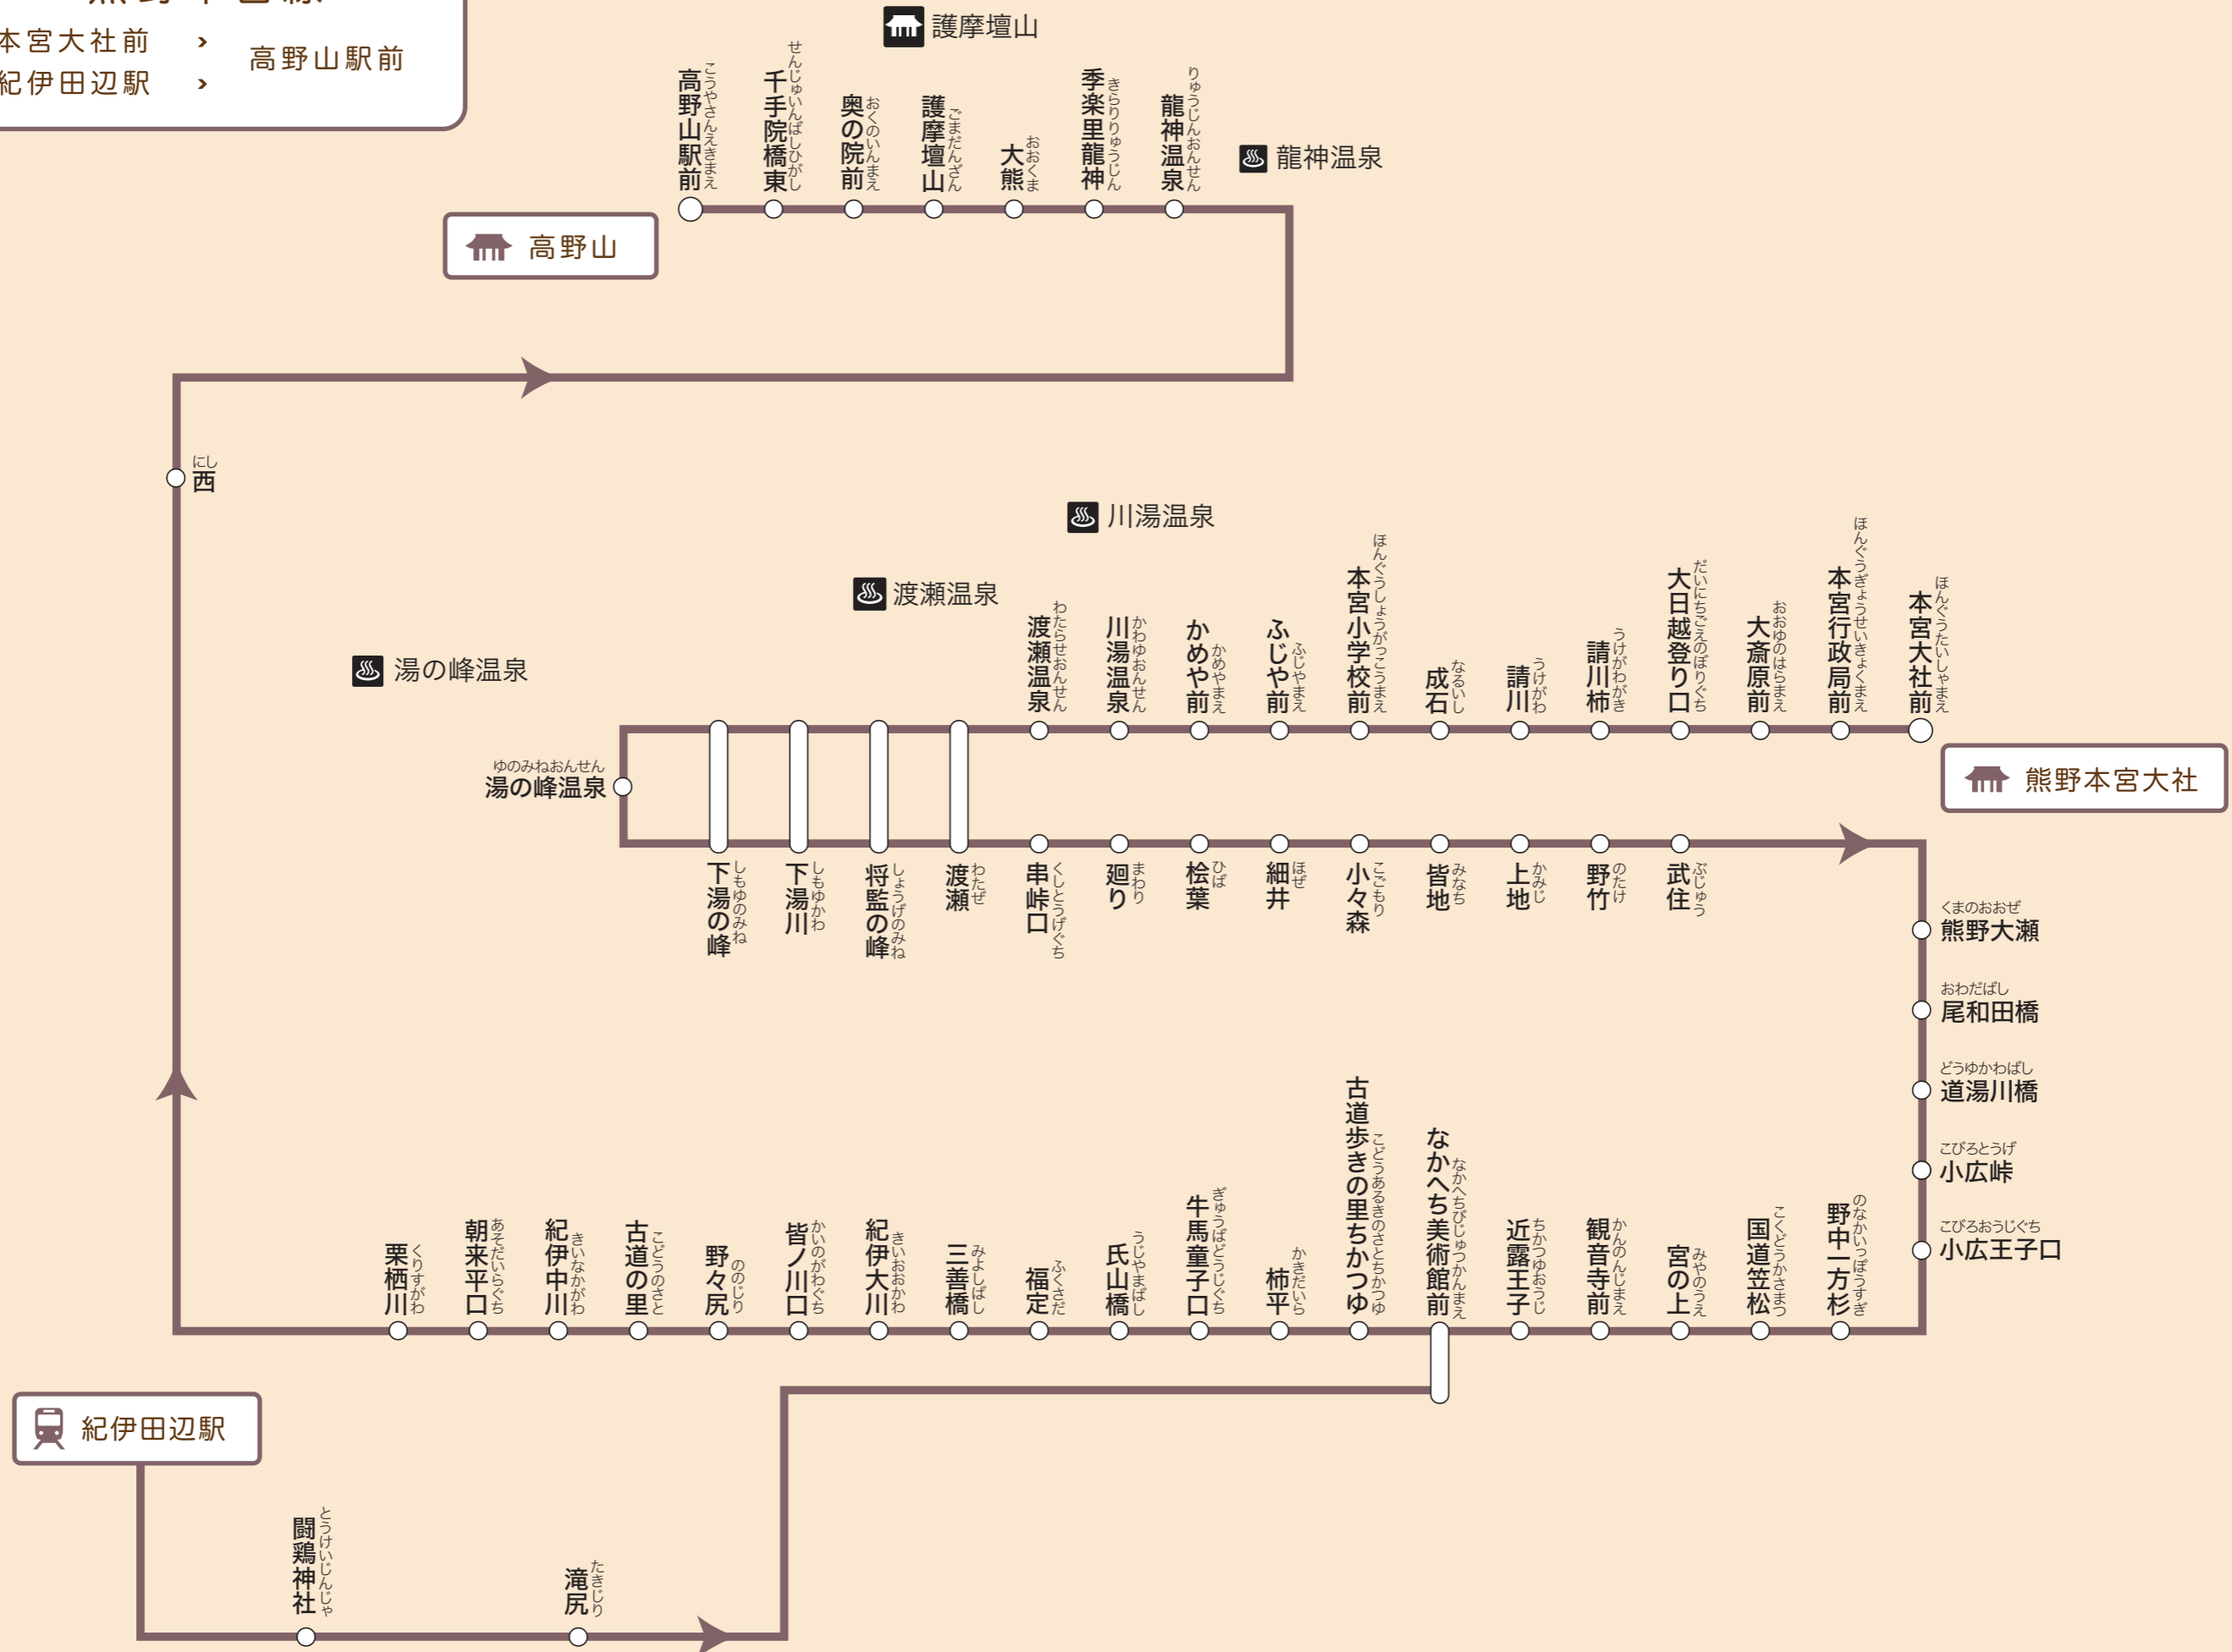

熊野本宮線

本宮大社前 > 高野山駅前
 紀伊田辺駅 >

熊野本宮線

高野山駅前 > 本宮大社前
 > 紀伊田辺駅

高野山

紀伊田辺駅

● 降車専用停留所のため途中乗車できません

護摩壇山

熊野本宮大社