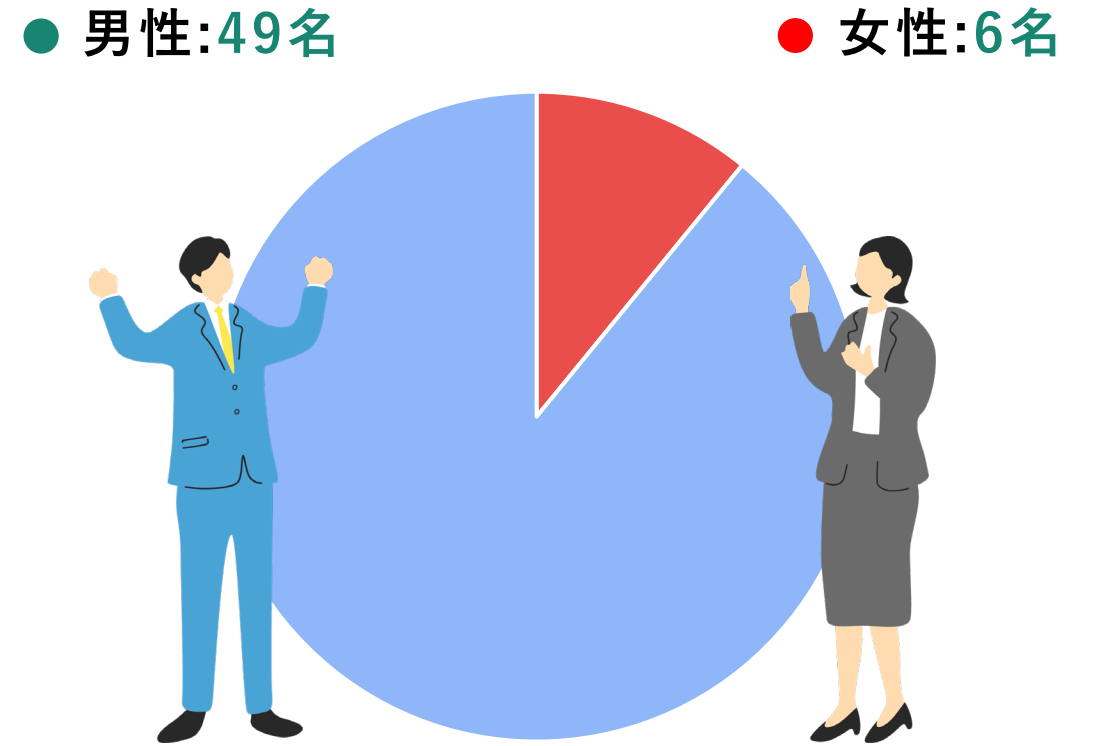

乗合バスドライバー

以前はタクシー運転手をしていましたが、当時の龍神自動車労働組合委員長の紹介で入社しました。**毎日新しいお客様と出会えること、自身が地域で活躍している実感を得られること**が、仕事のモチベーションに繋がっています。なによりも、働いている社員たちの人柄が素晴らしいです。**社員一人一人が協力的である点**が、この会社で働いて良かった点だと考えています。

年齢比

男女比

02 写真で見る龍神自動車